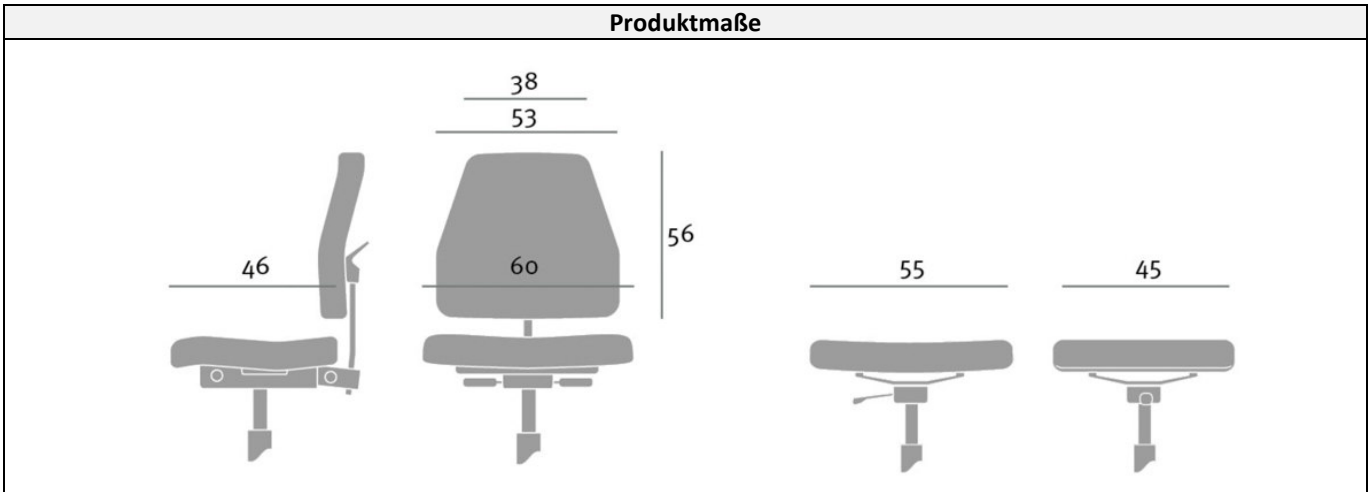

auch als ESD nur in schwarz

XXL S FK R AL6	XXL K FK-R AL1	XXL S FK-R
----------------	----------------	------------

Kombinationsmöglichkeiten						
Modell	Sitzgarnituren	Sitzträger	Sitzhöhen	Fußteile	Armlehnen	Zubehör
XXL-Drehstuhl	S Stoff	ST6 XXL	NH (Drehstuhl) normalhoch FR-R ca. 42 - 53 cm FK-G ca. 46 - 63 cm	FK-G Fußkreuz Gleiter 	AL1 (gepulvert) 	Mikrotaschen- sitzfederung 
XXL-Drehhocker	K Kunstleder	Alu- Hockerträger Hebelauslösung	NH (Drehhocker) normalhoch FR-R ca. 43 - 54 cm FK-G ca. 47 - 64 cm	FK-R Fußkreuz Rollen 	AL6 	

Einstellmöglichkeiten

- Sitzhöhenverstellung ca. 15 cm, stufenlos
- Rückenhöhenverstellung 10 cm, stufenlos
- Rückenlehne pendelnd gelagert
- Permanentkontakt-Rückenlehne +10° bis -12°

Produktmaße

Stofftabelle Sitzgarnituren