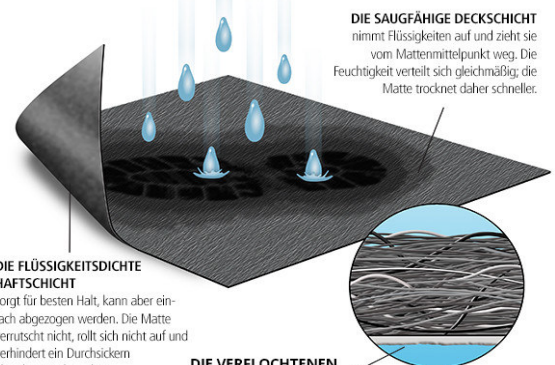

# PIG® Grippy® selbsthaftende Saugmatte mit Sicherheitsstreifen

**Selbsthaftend, reinigungsfähig, rückstandsfrei ablösbar und rutschsicher R13 gemäß DIN51130**

Die original Grippy Bodenmatte mit Sicherheitsstreifen und selbsthaftender Rückseite bietet eine hochsaugfähige, extrem widerstandsfähige und flache Bodensicherheitslösung, die perfekt ist, um Ausrutschen, Stolpern und Stürze in stark frequentierten Bereichen zu reduzieren. Sie bindet Schmutz, Fett, Salz, Feuchtigkeit. Geräten gereinigt werden.

## WAS MACHT DIESE SUPERDÜNNE MATTE SO STRAPAZIER- UND SAUGFÄHIG?

**DIE SAUGFÄHIGE DECKSCHICHT**  
nimmt Flüssigkeiten auf und zieht sie vom Mattenmittelpunkt weg. Die Feuchtigkeit verteilt sich gleichmäßig; die Matte trocknet daher schneller.

**DIE FLÜSSIGKEITSDICHTE HAFTSCHICHT**  
sorgt für besten Halt, kann aber einfach abgezogen werden. Die Matte verrutscht nicht, rollt sich nicht auf und verhindert ein Durchsickern absorbierter Flüssigkeit.

**DIE VERFLOCHTENEN FASERN**  
machen die Matte so gut wie unzerstörbar, sie fangen Schmutz und Feinpartikel und verhindern deren Ausbreitung zu Ihrem Arbeitsplatz.

keine Tauwasserverschleppung, starke Saugfähigkeit, rutschhemmend, nass reinigungsfähig, belastbar