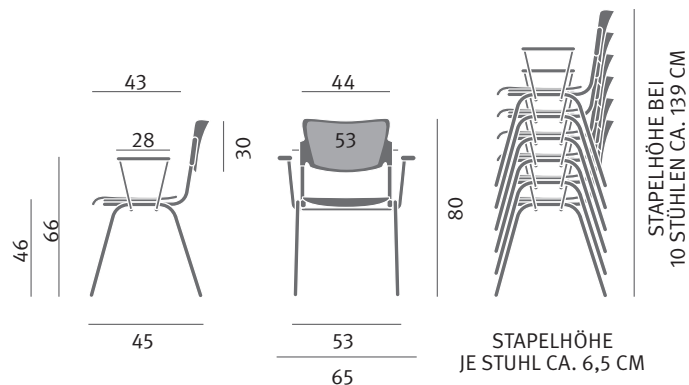

Gestell:

- Rundrohr-Gestell aus Metall
- wahlweise verchromt oder pulverbeschichtet in Standardfarben
- Rohrabschlussstopfen aus verschleißfestem PP-Kunststoff, schwarz
- senkrecht stapelbar

Zusatzausstattung:

- Armlehnen aus gebogenen Rundstahl Ø 12 mm mit Kunststoffauflage
- Reihenverbinder
- Schreibtislar, abklappbar

Gewicht in kg:

- ohne Armlehnen ca. 11kg
- mit Armlehnen ca. 12kg

Maße in cm:

7000 Buche - Freischwinger

Gewicht in kg:

- ohne Armlehnen ca. 6
- mit Armlehnen ca. 9

Maße in cm: