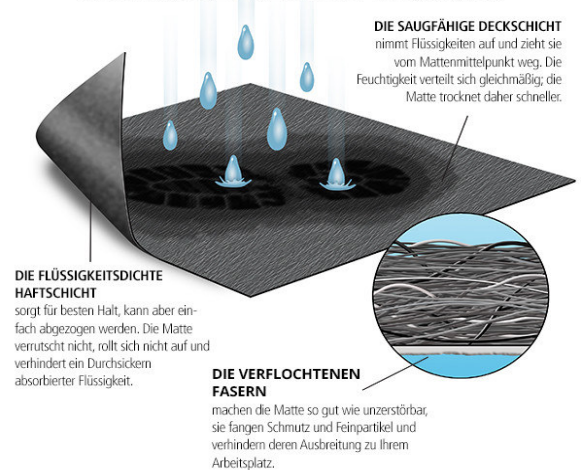

PIG® Grippy® selbsthaftende Saugmatte

Selbsthaftend, reinigungsfähig, rückstandsfrei ablösbar und rutschsicher R13 gemäß DIN51130

Die original Grippy Bodenmatte mit selbsthaftender Rückseite bietet eine hochsaugfähige, extrem widerstandsfähige und flache Bodensicherheitslösung, die perfekt ist, um Ausrutschen, Stolpern und Stürze in stark frequentierten Bereichen zu reduzieren. Sie bindet Schmutz, Fett, Salz, Feuchtigkeit. Geräten gereinigt werden.

In den Farben grau und schwarz erhältlich.

WAS MACHT DIESE SUPERDÜNNE MATTE SO STRAPAZIER- UND SAUGFÄHIG?

keine Tauwasserverschleppung, starke Saugfähigkeit, rutschhemmend, nass reinigungsfähig, belastbar

	Produktname	Abmessung	Details	Einheit
GRP36200	PIG® Grippy® selbsthaftende Bodenmattenrolle	0,91 m x 30 m	Absorbiert 30 L/Rolle	1 Rolle
GRP36201	PIG® Grippy® selbsthaftende Bodenmattenrolle	0,91 m x 15,3 m	Absorbiert 15 L/Rolle	1 Rolle
GRP48201	PIG® Grippy® selbsthaftende Bodenmattenrolle	1,22 m x 15,3 m	Absorbiert 19,7 L/Rolle	1 Rolle
GRP36207	PIG® Grippy® selbsthaftende Bodenmattenrolle NEUE	0,91 m x 7,6 m	Absorbiert 7,6 L/Rolle	1 Rolle
GRP24200	PIG® Grippy® selbsthaftende Bodenmattenrolle	0,61 m x 30 m	Absorbiert 20 L/Rolle	1 Rolle