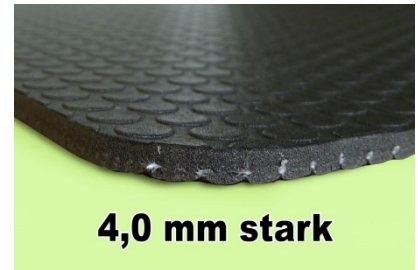

BCP Rollen Länge	Maße / 4 mm stark	Gewicht ca. kg	Ladungssicherung Bodenbelag Univerlal
Rolle 4 m	Breite: 12 cm, Länge: 4 m	1 kg	Ladungssicherung
Rolle 4 m	Breite: 20 cm, Länge: 4 m	1,65	Ladungssicherung
Rolle 4 m	Breite: 30 cm, Länge: 4 m	2,45	Universal
Rolle 4 m	Breite: 40 cm, Länge: 4 m	3,3	Universal
Rolle 4 m	Breite: 60 cm, Länge: 4 m	4,85	Universal
Rolle 4 m	Breite: 80 cm, Länge: 4 m	6,4	Universal
Rolle 4 m	Breite: 1 m, Länge: 4 m	8,2	Universal
Rolle 4 m	Breite: 1,2 m, Länge: 4 m	9,8	Universal
Rolle 4 m	Breite: 1,6 m, Länge: 4 m	12,8	Bodenbelag
Rolle 8 m	Breite: 20 cm, Länge: 8 m	3,30	Ladungssicherung
Rolle 8 m	Breite: 1 m, Länge: 8 m	16,4	Bodenbelag
Rolle 8 m	Breite: 1,2 m, Länge: 8 m	19,7	Bodenbelag
Rolle 8 m	Breite: 1,6 m, Länge: 8 m	25,8	Bodenbelag
Rolle 13,8 m	Breite: 12 cm, Länge: 13,8 m	3,5	Ladungssicherung
Rolle 13,8 m	Breite: 20 m, Länge: 13,8 m	5,7	Ladungssicherung

Palettenunterlage und Zwischenlagensicherung			
BCP Pads u. Matten	Maße / 4 mm stark	Gewicht ca. kg	Ladungssicherung Bodenbelag Univerlal
8kant-Pad	Breite: 15 cm, Länge: 15 cm	achteckig	Ladungssicherung
Matte	Breite: 10 cm, Länge: 20 cm	4,04	Ladungssicherung
Matte	Breite: 20 cm, Länge: 24 cm	abgerundete Ecken	Universal
Rolle 1,25 m	Breite: 12 cm, Länge: 1,25 m	0,3	Ladungssicherung
Rolle 13,8 m	Breite: 12 cm, Länge: 2,45 m	0,6	Ladungssicherung
Matte	Breite: 45 cm, Länge: 60 cm	0,6	Universal
Matte	Breite: 60 cm, Länge: 80 cm	1	Ladungssicherung
Matte	Breite: 1,2 cm, Länge: 80 cm	2	Ladungssicherung